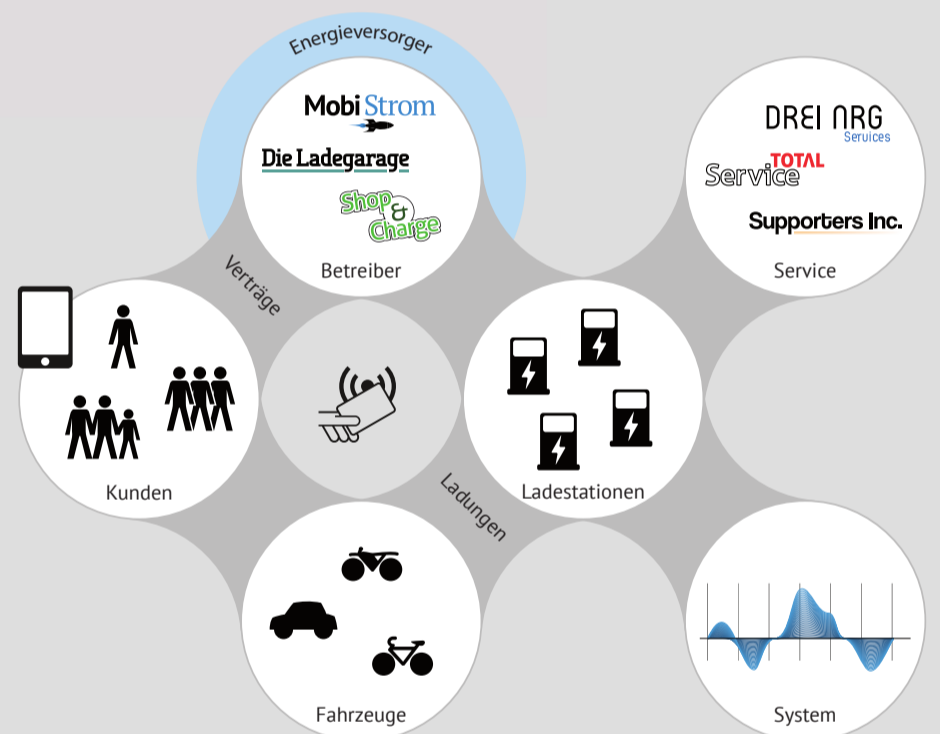

Internetplattform für Anbieter und Nutzer von Elektromobilität

<http://www.enio.at/etsweb>

FUNKTIONEN

- Elektrotankstellensuche
- Ladestatus und Restladedauer überwachen
- Ladungsübersicht - Wann, Was, Wo?
- Detaillierte Auswertungen der Ladungen
- Unterstützung durch Smart Phone Applications

ETSWEB BRINGT ELEKTRO-TANKEN INS INTERNET

ETSweb ist die Internet-Plattform rund um die intelligenten Ladestationen des Systems ETS 2010 der PDTS. Sie bietet zahlreiche Funktionen für Besitzer von Elektrofahrzeugen sowie für Stationsbetreiber und deren Servicepartner. Die Plattform ist gleichermaßen für Einzelladestationen (z.B. im privaten Bereich) und große Ladestationsnetze geeignet.

Den Autofahrern verschafft die Plattform ETSweb einen einfachen Zugang zur Ladeinfrastruktur über Internet und Smart Phones, sowie einen bestmöglichen Überblick über die eigenen Fahrzeuge

und Ladungen und will so zur Steigerung der Akzeptanz der Elektromobilität beitragen.

Den Ladestationsbetreibern ermöglicht ETSweb die Administration und Überwachung der Lade-Infrastruktur, die Erstellung flexibler Bezahl- und Abrechnungsmodelle pro Tankstelle und ein Service-Ticketsystem zur Unterstützung eines Service-Level- Managements mit ihren Servicepartnern.